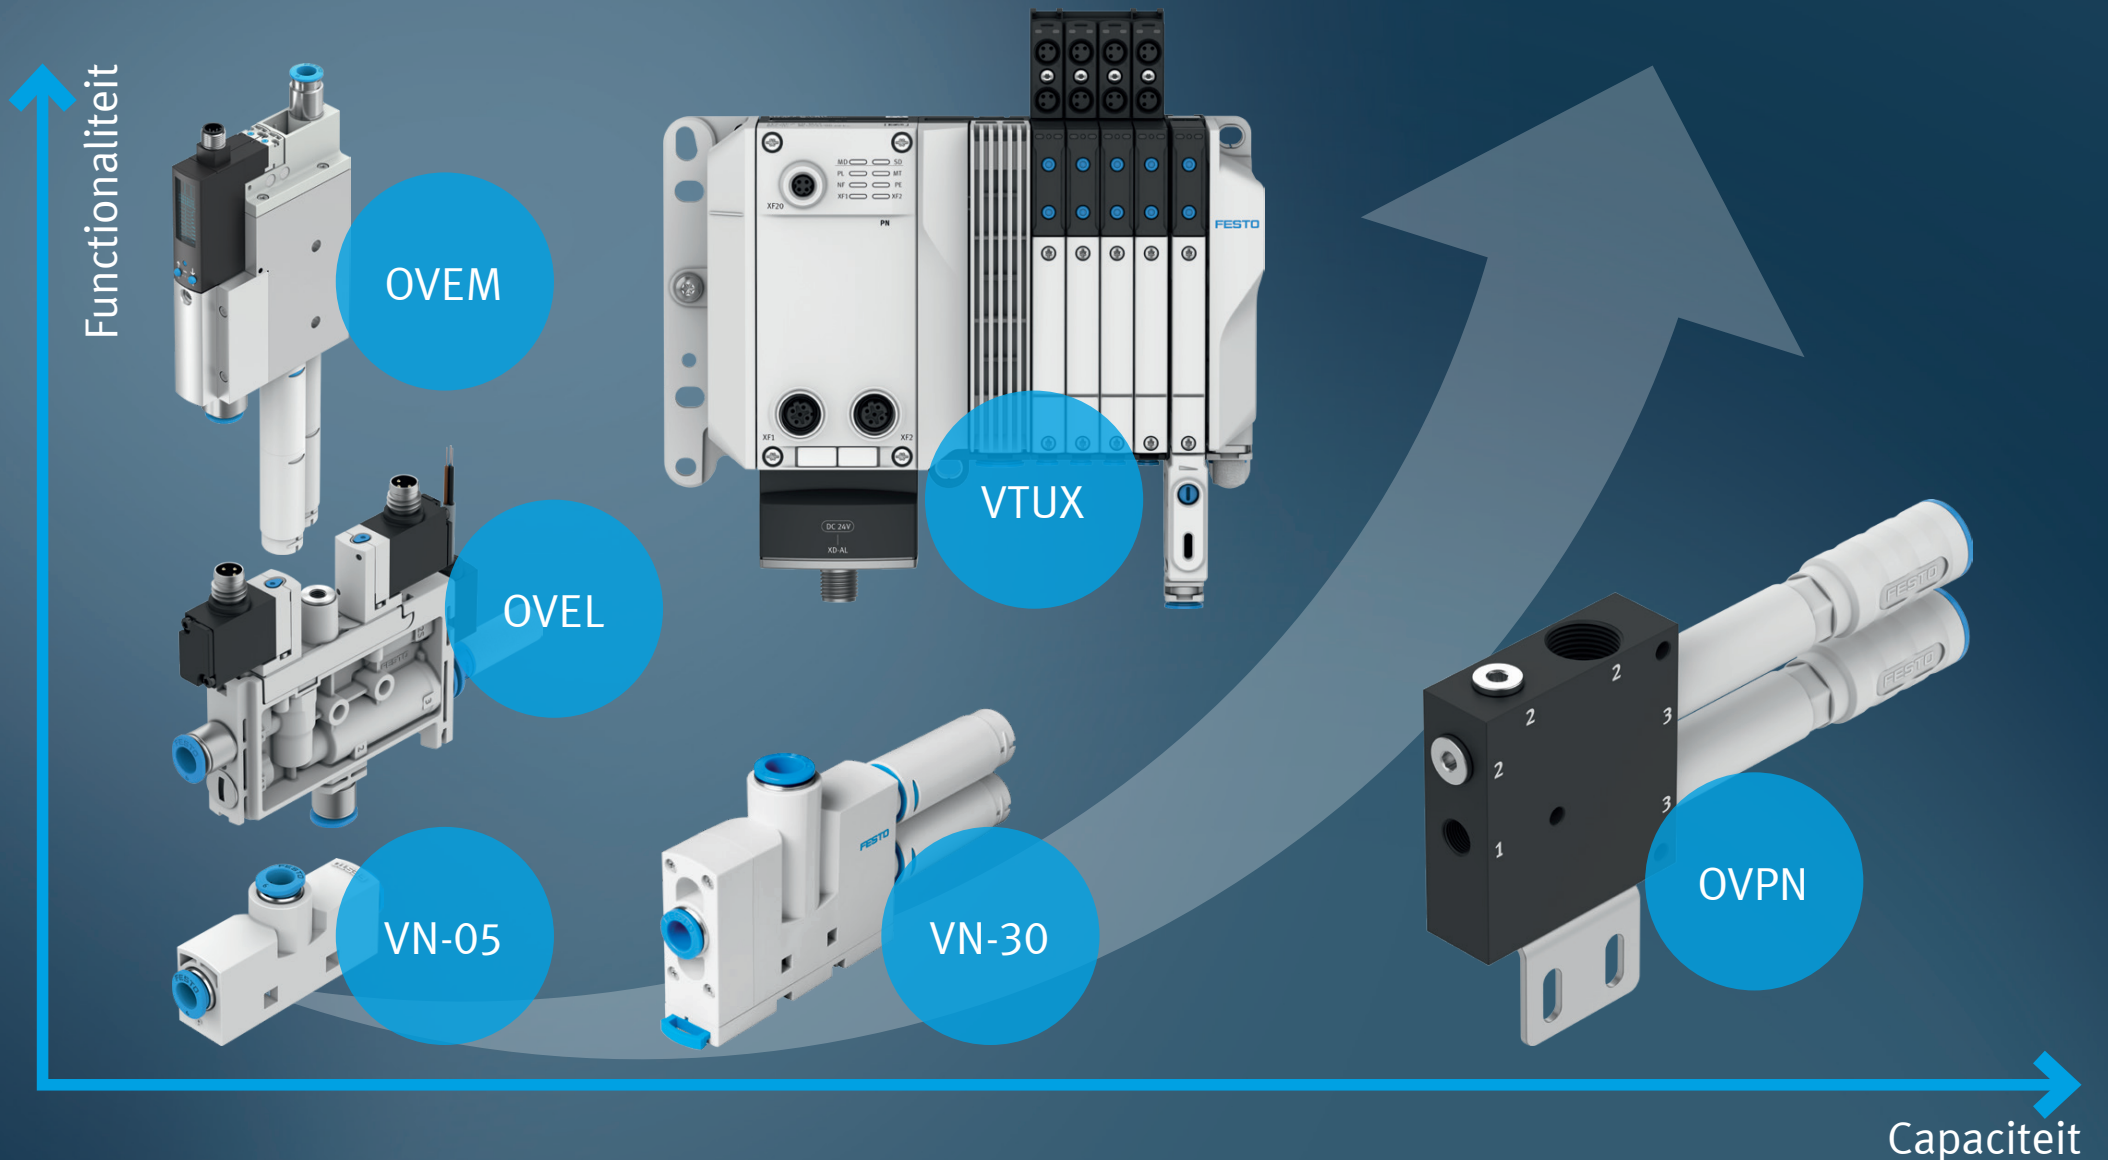

Vacuüm generatoren

Diverse aspecten bepalen welke generator het meest geschikt is voor een applicatie. Dit overzicht geeft richting.

- VN** → Breed assortiment met veel mogelijkheden
- OVPN** → Hoge capaciteit en efficiënte vacuümgeneratie
- OVEM** → Energiezuinig en nauwkeurig - voor de meest veeleisende toepassingen
- OVEL** → Compact en precies
- VTUX** → Efficiency en connectiviteit in één component

	VN	OVPN	OVEL	OVEM	VTUX
Capaciteitsbereik (l/min)	6-600	160-960	11-45	6-181	
Beschikbare opties: Vacuümsensor met switching output	✓		✓	✓	✓
Ejectorpuls	✓		✓	✓	✓
Vacuüm aan/uit	✓		✓	✓	✓
Energiebesparing				✓	✓
Digitale IO			✓	✓	✓
IO-Link			✓	✓	✓
Busverbinding					✓
Multi stage		✓			